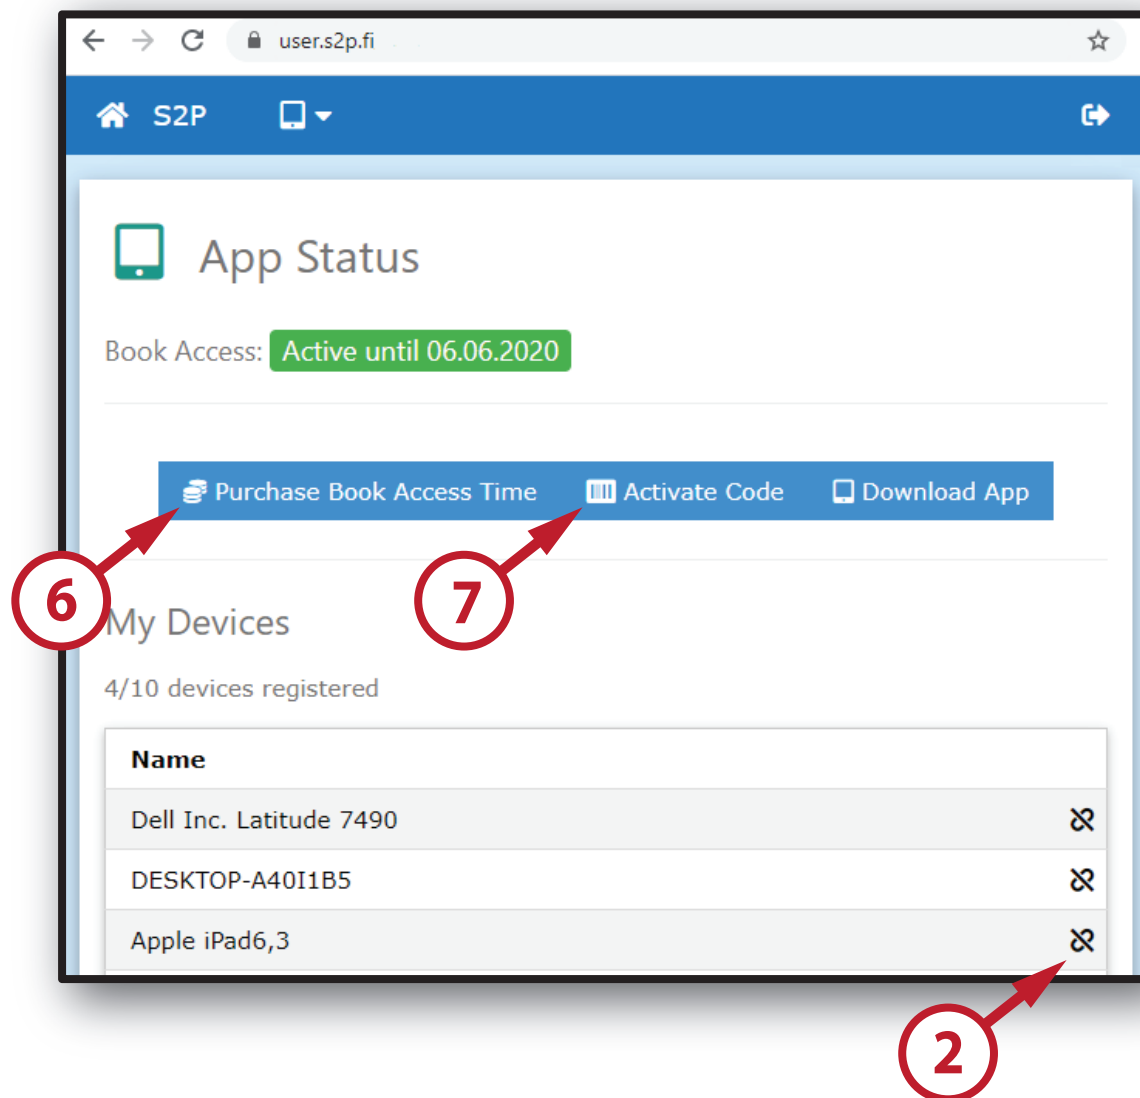

Käyttöajan hankkiminen

Käyttöaika on profiilikohtaista ja mahdollistaa sovelluksen käytön kolmella laitteella.

- Aktiivisia laitteita voi olla korkeintaan 3. Laitteita voi ei-aktivoida user.s2p.fi profilista (2).
- Jos profiliin on kirjaututtu vieraalla laitteella, pitää omasta profilista kirjautua ulos valikon kautta (3).

Sovelluksen käyttöaikaa voi hankkia joko a) sovelluksesta tai b) user.s2p.fi profilista.

a) Sovelluksen kautta:

- iOS ja Android laitteilla käyttöaikaa voi ostaa sovelluskaupasta valikon kautta (4).
- s2p.fi kaupasta ostetun käyttöaikakoodin voi syöttää valikossa (5).

b) user.s2p.fi profilin kautta:

- Käyttöaikaa voi ostaa luottokortilla tai verkkopankkimaksulla (6).
- s2p.fi kaupasta ostetun käyttöaikakoodin voi syöttää myös täällä (7).