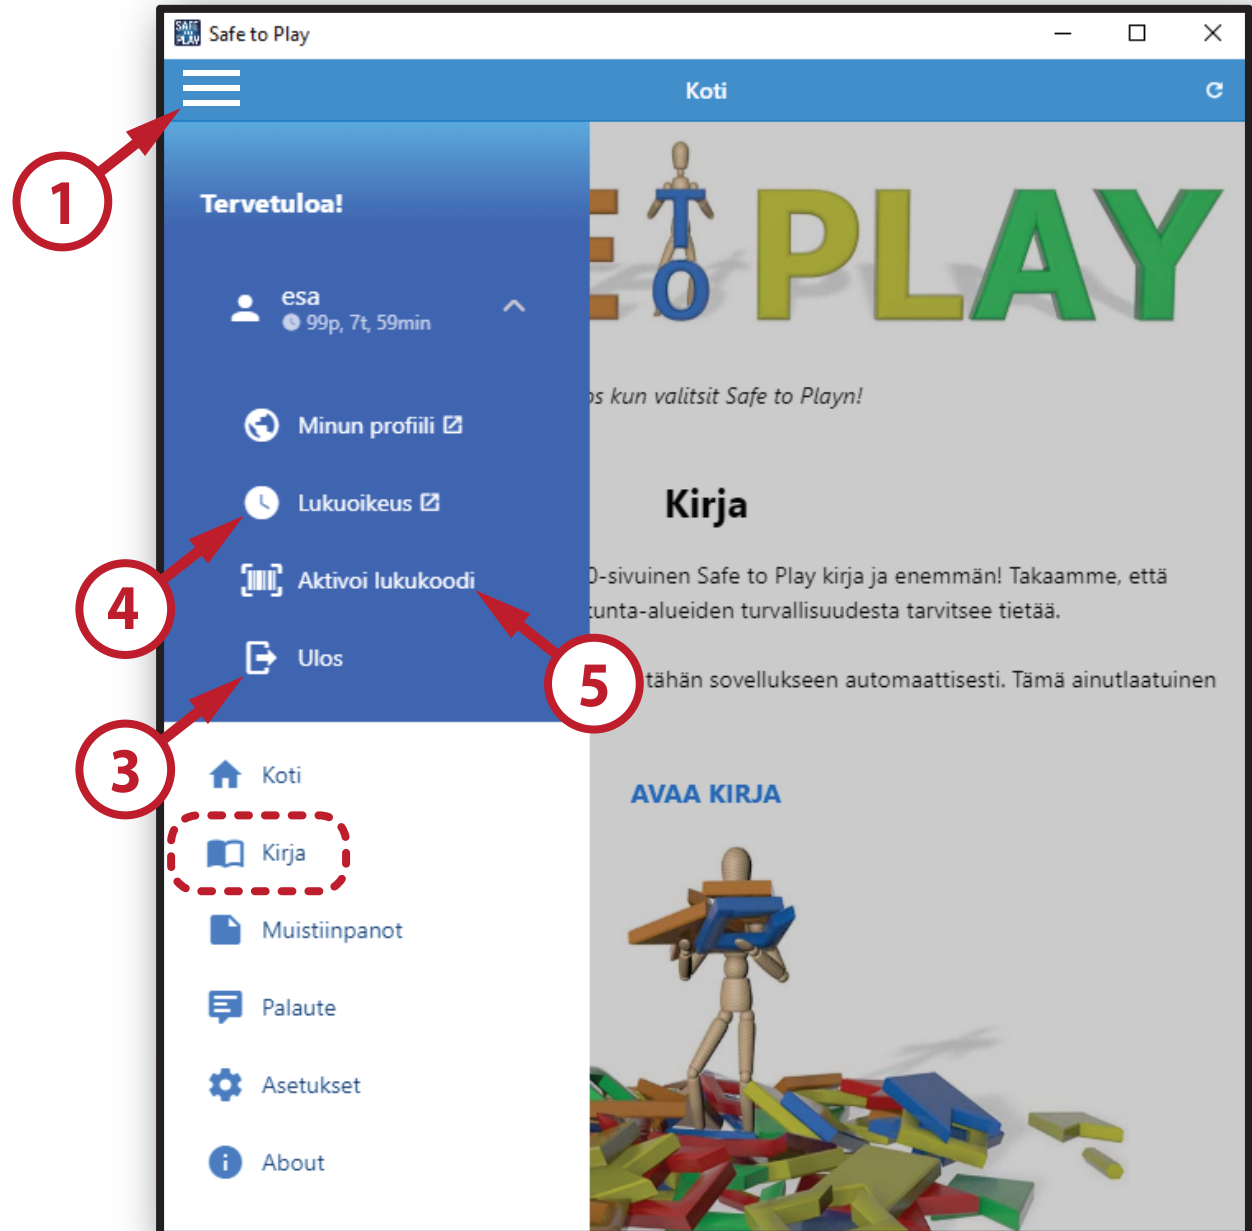

<https://www.s2p.fi/fi/kauppa/kirjat/sovellus/>

Sovelluksen käyttöönotto

Safe to Play -sovellus vaatii kirjautumisen.

- S2P sertifioidut voivat käyttää user.s2p.fi profiilin tunnuksia.
- Mikäli sinulla ei ole S2P käyttäjäprofiilia, kirjaudu valitsemalla itsellesi käyttäjätunnus ja salasana ja antamalla sähköpostiosoite.

Ensimmäisellä avaamiskerralla sovellus lataa varsinaisen sisällön. Valitse tarvitsemasi kielet ja offline-kuvat.

- Voit ladata vain yhden tai useamman kielen; lisää ladataan sitä mukaa kun muutat kieliasetusta.
- Offline kuvien lataaminen nopeuttaa sivujen avaamista ja mahdollistaa käytön ilman verkkoyhteyttä.

Sovellus avautuu etusivulle missä on mm. eri ominaisuuksien käyttöohje.

Navigointi sovelluksen eri toimintojen välillä tapahtuu vasemman yläreunan valikosta (1).

Käyttöajan hankkiminen

Käyttöaika on profiilikohtaista ja mahdollistaa sovelluksen käytön kolmella laitteella.